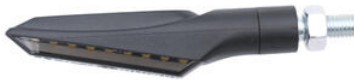

• Naturale

€ 64,42

• FRE937NER **Frecce + luce bianca anteriore (Coppia Indicatori Omologati E...)**