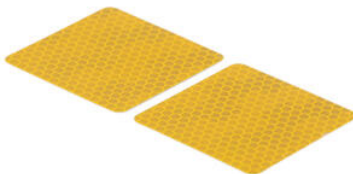

• Nero

€ 63,44

• FRE925NER **Frecce Sequenziali (Coppia Indicatori Di Direzione Omologati E8)**

• Nero

€ 58,56

• STK120 **Kit Catarifrangente Laterale (Omologato E)**

• Oro

€ 9,76