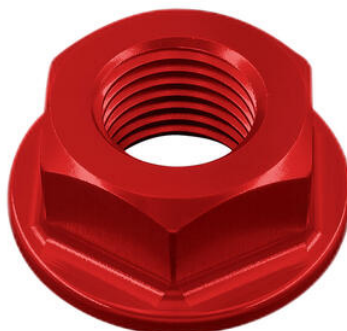

• RSF038 **Cavalletto Posteriore Componibile In Ferro Con Forchette Integrate A 4 Ruote**

• Naturale

€ 92,84

• RSF039P **Cavalletto Posteriore Componibile In Ferro Con Pattini Con 4 Ruote**

• Naturale

€ 115,90

• RSF045F **Cavalletto Posteriore in Ferro Con Forchette**

• Naturale

€ 95,04

• RSF045P **Cavalletto Posteriore in Ferro Con Pattini**

• Naturale

€ 108,95

• RSF036 **Cavalletto Posteriore In Ferro Con Forchette Integrate A 2 Ruote**

• Naturale

€ 60,76

• FBC06NER **Coperchio Pompa Freno/Frizione**

- FBC06ORO
- FBC06ROS
- FBC06SIL
- FBC06COB
- FBC06VER
- FBC06ARA

- Nero
- Oro
- Rosso
- Argento
- Cobalto
- Verde
- Arancio

€ 31,11

• D007NER **Dado Speciale 14 X 1,50 Ergal**

- D007ORO
- D007ROS
- D007SIL
- D007COB

- Nero
- Oro
- Rosso
- Argento
- Cobalto

€ 26,11

• D011NER **Dado Speciale 16 X 1,50 Ergal**

- D011ORO
- D011ROS
- D011SIL
- D011COB

- Nero
- Oro
- Rosso
- Argento
- Cobalto