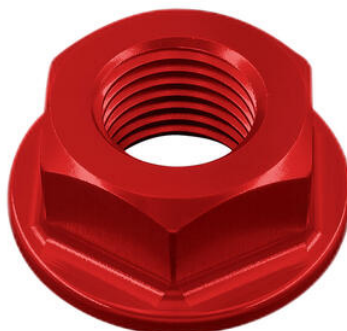

• RSF038 **Cavalletto Posteriore Componibile In Ferro Con Forchette Integrate A 4 Ruote** • Naturale € 92,84

• RSF039P **Cavalletto Posteriore Componibile In Ferro Con Pattini Con 4 Ruote** • Naturale € 115,90

• RSF045F **Cavalletto Posteriore in Ferro Con Forchette** • Naturale € 95,04

• RSF045P **Cavalletto Posteriore in Ferro Con Pattini** • Naturale € 108,95

• RSF036 **Cavalletto Posteriore In Ferro Con Forchette Integrate A 2 Ruote**

• Naturale

€ 60,76

• FBC06NER **Coperchio Pompa Freno/Frizione**

- FBC06ORO
- FBC06ROS
- FBC06SIL
- FBC06COB
- FBC06VER
- FBC06ARA

- Nero
- Oro
- Rosso
- Argento
- Cobalto
- Verde
- Arancio

€ 31,11

• D007NER **Dado Speciale 14 X 1,50 Ergal**

- D007ORO
- D007ROS
- D007SIL
- D007COB

- Nero
- Oro
- Rosso
- Argento
- Cobalto

€ 26,11

• D011NER **Dado Speciale 16 X 1,50 Ergal**

- D011ORO
- D011ROS
- D011SIL
- D011COB

- Nero
- Oro
- Rosso
- Argento
- Cobalto