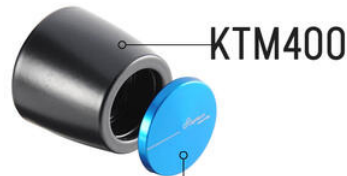

• Nero  
• Rosso  
• Verde

€ 51,00

• KTM204NER **Contrappesi Manubrio In Metallo /  
Alluminio Serie 200**  
• KTM204ORO  
• KTM204ROS  
• KTM204SIL  
• KTM204COB  
• KTM204VER  
• KTM204ARA

• Nero  
• Oro  
• Rosso  
• Argento  
• Cobalto  
• Verde  
• Arancio

€ 46,12

• KTM404

**Contrappesi Manubrio In Metallo /  
Alluminio Serie 400**

**KTM400**

I Tappi devono essere ordinati a parte. Caps must be ordered separately

• Naturale

€ 33,43

- FBC06NER
- FBC06ORO
- FBC06ROS
- FBC06SIL
- FBC06COB
- FBC06VER
- FBC06ARA