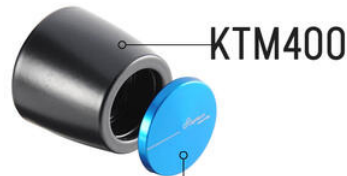

• Nero
• Rosso
• Verde

€ 51,00

• KTM204NER **Contrappesi Manubrio In Metallo /
Alluminio Serie 200**
• KTM204ORO
• KTM204ROS
• KTM204SIL
• KTM204COB
• KTM204VER
• KTM204ARA

• Nero
• Oro
• Rosso
• Argento
• Cobalto
• Verde
• Arancio

€ 46,12

• KTM404

**Contrappesi Manubrio In Metallo /
Alluminio Serie 400**

KTM404

I Tappi devono essere ordinati a parte. Caps must be ordered separately

• Naturale

€ 33,43

- FBC06NER
- FBC06ORO
- FBC06ROS
- FBC06SIL
- FBC06COB
- FBC06VER
- FBC06ARA