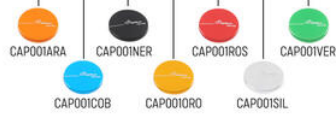

€ 46,12

• KTM404

**Contrappesi Manubrio In Metallo /
Alluminio Serie 400**

KTM404

I Tappi devono essere ordinati a parte. Caps must be ordered separately

• Naturale

€ 33,43

- FBC06NER
- FBC06ORO
- FBC06ROS
- FBC06SIL
- FBC06COB
- FBC06VER
- FBC06ARA

Coperchio Pompa Freno/Frizione

- Nero
- Oro
- Rosso
- Argento
- Cobalto
- Verde
- Arancio

€ 31,11

- FFC05NER
- FFC05ORO
- FFC05ROS
- FFC05SIL
- FFC05COB
- FFC05VER

Coperchio Pompa Freno/Frizione

- Nero
- Oro
- Rosso
- Argento
- Cobalto
- Verde