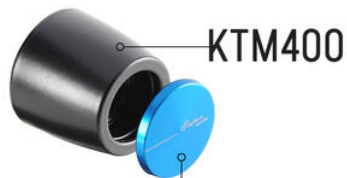

• Nero
• Rosso
• Verde

€ 51,00

• KTM204NER **Contrappesi Manubrio In Metallo / Alluminio Serie 200**
• KTM204ORO
• KTM204ROS
• KTM204SIL
• KTM204COB
• KTM204VER
• KTM204ARA

• Nero
• Oro
• Rosso
• Argento
• Cobalto
• Verde
• Arancio

€ 46,12

• KTM404

**Contrappesi Manubrio In Metallo /
Alluminio Serie 400**

KTM400

I Tappi devono essere ordinati a parte. Caps must be ordered separately

• Naturale

€ 33,43

- FFC05NER
- FFC05ORO
- FFC05ROS
- FFC05SIL
- FFC05COB
- FFC05VER