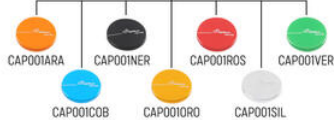

• Nero
• Rosso
• Verde

€ 51,00

• KTM204NER **Contrappesi Manubrio In Metallo / Alluminio Serie 200**
• KTM204ORO
• KTM204ROS
• KTM204SIL
• KTM204COB
• KTM204VER
• KTM204ARA

• Nero
• Oro
• Rosso
• Argento
• Cobalto
• Verde
• Arancio

€ 46,12

• KTM404

**Contrappesi Manubrio In Metallo /
Alluminio Serie 400**

KTM400

I Tappi devono essere ordinati a parte. Caps must be ordered separately

• Naturale

€ 33,43

- FFC05NER
- FFC05ORO
- FFC05ROS
- FFC05SIL
- FFC05COB
- FFC05VER

Coperchio Pompa Freno/Frizione

- Nero
- Oro
- Rosso
- Argento
- Cobalto
- Verde

€ 29,77

- FBC06NER
- FBC06ORO
- FBC06ROS
- FBC06SIL
- FBC06COB
- FBC06VER
- FBC06ARA

Coperchio Pompa Freno/Frizione

- Nero
- Oro
- Rosso
- Argento
- Cobalto
- Verde
- Arancio