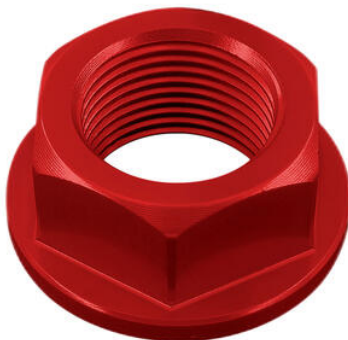

- Nero
- Oro
- Rosso
- Argento
- Cobalto
- Verde
- Arancio

€ 46,12

• **FBC02NER Coperchio Pompa Freno/Frizione**

- FBC02ORO
- FBC02ROS
- FBC02SIL
- FBC02COB

- Nero
- Oro
- Rosso
- Argento
- Cobalto

€ 40,50

• **D010NER Dado Speciale 20 X 1,50 Ergal**

- D010ORO
- D010ROS
- D010SIL
- D010COB

- Nero
- Oro
- Rosso
- Argento
- Cobalto

€ 26,11

• **D003NER Dado Speciale 24 X 1,50 Ergal**

- D003ORO
- D003ROS
- D003SIL
- D003COB