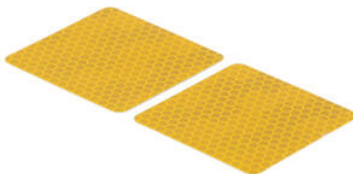

• Nero

€ 63,44

• FRE925NER **Frecce Sequenziali ( Coppia Indicatori Di Direzione Omologati E8)**

• Nero

€ 58,56

• STK120 **Kit Catarifrangente Laterale (Omologato E)**

• Oro

€ 9,76