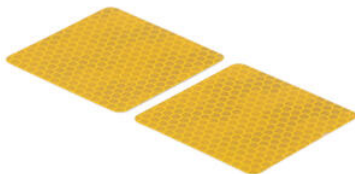

• Naturale

€ 47,58

• **Frecce (Coppia Indicatori Di
FRE930ROS Direzione Omologati E8)**

• Rosso
• Cobalto

€ 70,76

•
FRE930COB

- **Frecce + luce rossa posteriore +
FRE923NER luce stop(Coppia Indicatori Di
Direzione Omologati E.8)**

• Naturale

€ 52,46

- **Frecce Sequenziali (Coppia
FRE925NER Indicatori Di Direzione Omologati E8)**

• Naturale

€ 58,56

- **STK120 Kit Catarifrangente Laterale
(Omologato E)**

• Naturale

€ 9,76

- **Serbatoio Olio (31 Cm3)**
OBT001ORO
•
OBT001VER

• Oro
• Verde

€ 65,39

- **Serbatoio Olio (16 Cm3)**

OBT007NER

•

OBT007ORO

•