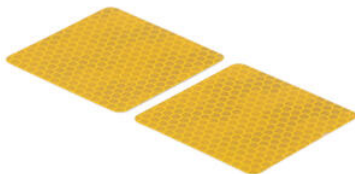

• Naturale

€ 47,58

• **Frecce (Coppia Indicatori Di
FRE930ROS Direzione Omologati E8)**

• Rosso
• Cobalto

€ 70,76

•
FRE930COB

- **Frecce + luce rossa posteriore +
FRE923NER luce stop(Coppia Indicatori Di
Direzione Omologati E.8)**

• Naturale

€ 52,46

- **Frecce Sequenziali (Coppia
FRE925NER Indicatori Di Direzione Omologati E8)**

• Naturale

€ 58,56

- **STK120 Kit Catarifrangente Laterale
(Omologato E)**

• Naturale

€ 9,76

- **Serbatoio Olio (31 Cm3)**
- OBT001ORO
- OBT001VER

• Oro
• Verde

€ 65,39

- **Serbatoio Olio (16 Cm3)**

OBT007NER

•

OBT007ORO

•