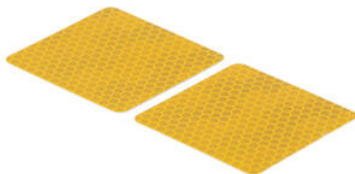

• Naturale

€ 47,58

• **Frecce (Coppia Indicatori Di
FRE930ROS Direzione Omologati E8)**
•
FRE930COB

• Rosso
• Cobalto

€ 70,76

- **Frecce + luce rossa posteriore +
FRE923NER luce stop(Coppia Indicatori Di
Direzione Omologati E.8)**

• Naturale

€ 52,46

- **Frecce Sequenziali (Coppia
FRE925NER Indicatori Di Direzione Omologati E8)**

• Naturale

€ 58,56

- **STK120 Kit Catarifrangente Laterale
(Omologato E)**

• Naturale

€ 9,76

- **Serbatoio Olio (31 Cm3)**
- **OBT001ORO**
- **OBT001VER**

• Oro
• Verde

€ 65,39

- **Serbatoio Olio (16 Cm3)**

OBT007NER

•

OBT007ORO

•