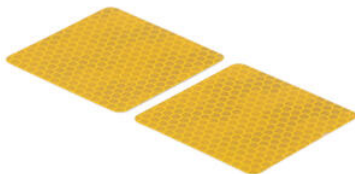

• Naturale

€ 47,58

• **Frecce (Coppia Indicatori Di
FRE930ROS Direzione Omologati E8)**

• Rosso
• Cobalto

€ 70,76

•
FRE930COB

- **Frecce + luce rossa posteriore +
FRE923NER luce stop(Coppia Indicatori Di
Direzione Omologati E.8)**

• Naturale

€ 52,46

- **Frecce Sequenziali (Coppia
FRE925NER Indicatori Di Direzione Omologati E8)**

• Naturale

€ 58,56

- **STK120 Kit Catarifrangente Laterale
(Omologato E)**

• Naturale

€ 9,76

- **Serbatoio Olio (31 Cm3)**
- **OBT001ORO**
- **OBT001VER**

• Oro
• Verde

€ 65,39

- **Serbatoio Olio (16 Cm3)**

OBT007NER

•

OBT007ORO

•