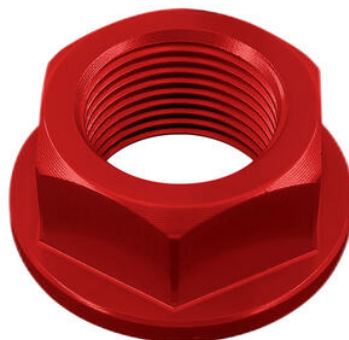

- D014NER **Dado Speciale 28 X 1,00 Ergal per**
- D014ORO **Yamaha, Kawasaki, Suzuki, Bmw**
- D014ROS
- D014SIL
- D014COB

- Nero
- Oro
- Rosso
- Argento
- Cobalto

€ 28,30