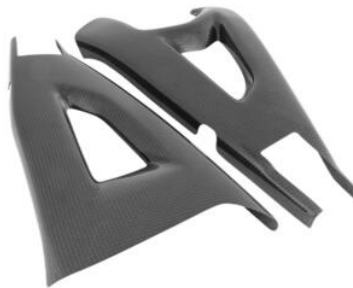

€ 213,74

-
- ISS116LCNER **Protezione Leva Frizione in**
 - ISS116LCORO **Carbonio/ Terminale Colorato -**
 - ISS116LCROS **Interasse 132 mm**
 - ISS116LCSIL
 - ISS116LCCOB
 - ISS116LCVER
 - ISS116LCARA

- Nero
- Oro
- Rosso
- Argento
- Cobalto
- Verde
- Arancio

€ 213,74

-
- CARK9660 **Protezioni Forcellone In Carbonio**
 - (Coppia)**

- Naturale

€ 325,74

-
- **Protezioni In Alluminio Copri Pick-**
 - ECPKA001NER Up Lato Destro**