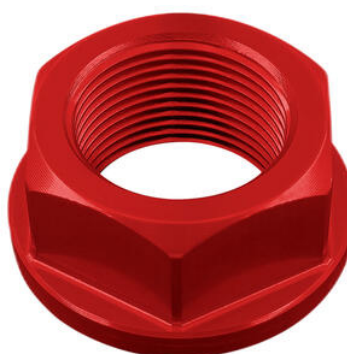

€ 26,11

• D003NER
• D003ORO
• D003ROS
• D003SIL
• D003COB

Dado Speciale 24 X 1,50 Ergal

• Nero
• Oro
• Rosso
• Argento
• Cobalto

€ 29,04

- D014NER
- D014ORO
- D014ROS
- D014SIL
- D014COB

Dado Speciale 28 X 1,00 Ergal