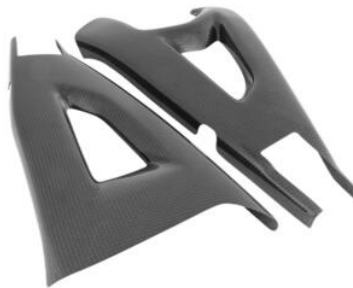

- Nero
- Oro
- Rosso
- Argento
- Cobalto
- Verde
- Arancio

€ 213,74

-
- ISS116LCNER **Protezione Leva Frizione in**
 - ISS116LCORO **Carbonio/ Terminale Colorato -**
 - ISS116LCROS **Interasse 132 mm**
 - ISS116LCSIL
 - ISS116LCCOB
 - ISS116LCVER
 - ISS116LCARA

- Nero
- Oro
- Rosso
- Argento
- Cobalto
- Verde
- Arancio

€ 213,74

-
- CARK9660 **Protezioni Forcellone In Carbonio**
 - (Coppia)**

- Naturale

€ 325,74

-
- **Protezioni In Alluminio Copri Pick-**
 - ECPKA001NER Up Lato Destro**