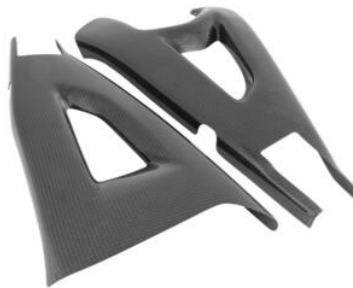

1. Nero
   - Oro
   - Rosso
   - Argento
   - Cobalto
   - Verde
   - Arancio
2. € 213,74

1. ---
2. CARK9660 **Protezioni Forcellone In Carbonio**
   - **(Coppia)**