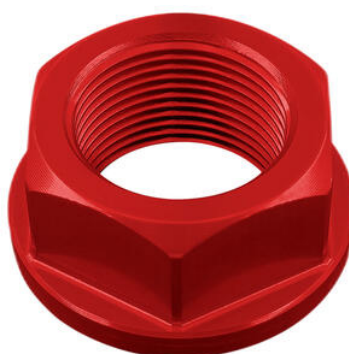

Dado Speciale 20 X 1,50 Ergal

• Nero  
• Oro  
• Rosso  
• Argento  
• Cobalto

€ 26,11

---

• D003NER  
• D003ORO  
• D003ROS  
• D003SIL  
• D003COB

Dado Speciale 24 X 1,50 Ergal

• Nero  
• Oro  
• Rosso  
• Argento  
• Cobalto

€ 29,04

- D014NER
- D014ORO
- D014ROS
- D014SIL
- D014COB

**Dado Speciale 28 X 1,00 Ergal**

- Nero
- Oro
- Rosso
- Argento
- Cobalto

€ 28,30

- KPL304

**Kit Adattatore Protezione Leva**

- Naturale