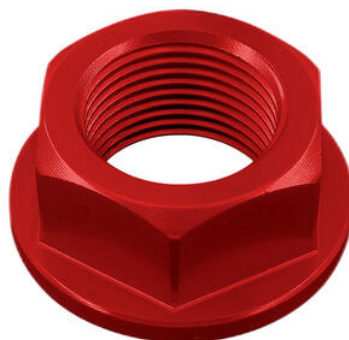

• D010NER
• D010ORO
• D010ROS
• D010SIL
• D010COB

Dado Speciale 20 X 1,50 Ergal per Kawasaki, Aprilia, Suzuki, Yamaha

• Nero
• Oro
• Rosso
• Argento
• Cobalto

€ 26,11

• D003NER
• D003ORO
• D003ROS
• D003SIL
• D003COB

Dado Speciale 24 X 1,50 Ergal per Honda, Kawasaki, Bmw, Yamaha