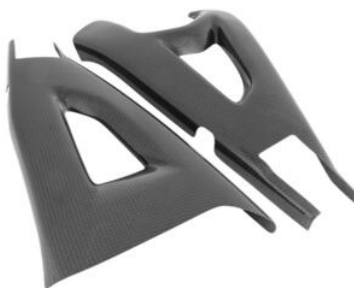

- Nero
- Oro
- Rosso
- Argento
- Cobalto
- Verde
- Arancio

€ 213,74

1. ---
2. CARK9660 **Protezioni Forcellone In Carbonio**
     (Coppia) per Kawasaki