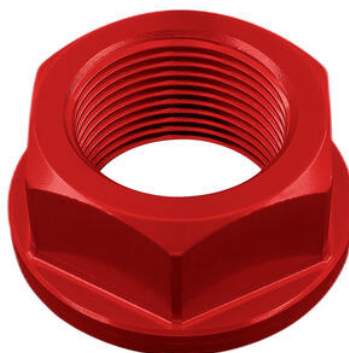

• Nero
• Oro
• Rosso
• Argento
• Cobalto

€ 29,04

• D014NER
• D014ORO
• D014ROS
• D014SIL
• D014COB

Dado Speciale 28 X 1,00 Ergal per Yamaha, Kawasaki, Suzuki, Bmw