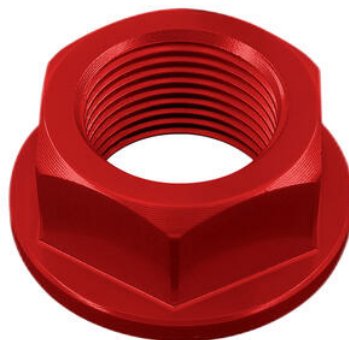

- D010NER
- D010ORO
- D010ROS
- D010SIL
- D010COB

**Dado Speciale 20 X 1,50 Ergal per
Kawasaki, Aprilia, Suzuki, Yamaha**

- Nero
- Oro
- Rosso
- Argento
- Cobalto

€ 26,11

- D003NER
- D003ORO
- D003ROS
- D003SIL
- D003COB

**Dado Speciale 24 X 1,50 Ergal per
Honda, Kawasaki, Bmw, Yamaha**