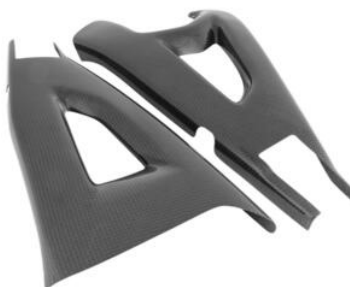

- Nero € 213,74
- Oro
- Rosso
- Argento
- Cobalto
- Verde
- Arancio

- CARK9860 **Protezioni Forcellone In Carbonio**
- **(Coppia) per Kawasaki**