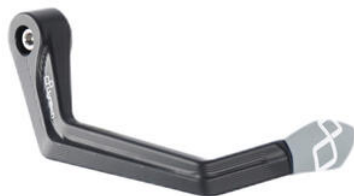

- ISS120RANER **Protezione In Alluminio Leva Freno -**
  • **Interasse 148 Mm / Terminale**
  ISS120RAORO **Colorato**
- ISS120RAROS
- ISS120RASIL
- ISS120RACOB
- ISS120RAVER
- ISS120RAARA

- Nero
- Oro
- Rosso
- Argento
- Cobalto
- Verde
- Arancio

€ 148,11