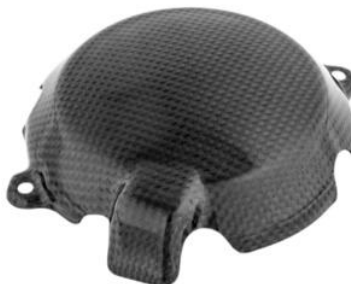

**Coperchio Alternatore In Carbonio
per Kawasaki**