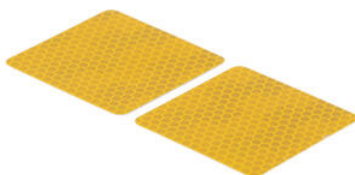

• Naturale

€ 52,46

• **FRE925NER** **Frecce Sequenziali (Coppia
Indicatori Di Direzione Omologati E8)**

• Naturale

€ 58,56

• **KPL304** **Kit Adattatore Protezione Leva**

• Naturale

€ 33,43

• **STK120** **Kit Catarifrangente Laterale
(Omologato E)**

• Naturale

€ 9,76

- **Serbatoio Olio (31 Cm3)**

- OBT001ORO

-

- OBT001VER

- Oro
- Verde