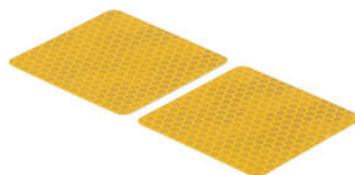

• STK120 **Kit Catarifrangente Laterale
(Omologato E)**

• Oro

€ 9,76