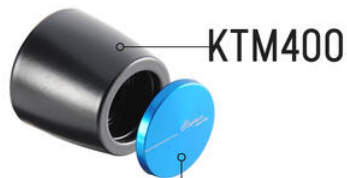

• KTM404

**Contrappesi Manubrio In Metallo /
Alluminio Serie 400 per Kawasaki,
CF Moto**