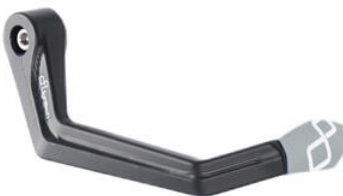

• Argento

€ 9,64

- TARKA125A1 **Porta Targa Regolabile per Kawasaki**
- TARKA125B3
- TARKA125B2
- TARKA125B1
- TARKA125A3
- TARKA125A2

- NeroA1
- NeroB3
- NeroB2
- NeroB1
- NeroA3
- NeroA2

€ 92,84

- **Protezione In Alluminio Leva Freno - Interasse 132 Mm / Terminale Colorato**
- ISS113RANER
- ISS113RAORO
- ISS113RAROS
- ISS113RASIL
- ISS113RACOB
- ISS113RAVER
- ISS113RAARA

- Nero
- Oro
- Rosso
- Argento
- Cobalto
- Verde
- Arancio

€ 148,11

- **Protezione In Alluminio Leva Freno - Interasse 148 Mm / Terminale Colorato**
- ISS120RANER
- ISS120RAORO
- ISS120RAROS
- ISS120RASIL
- ISS120RACOB
- ISS120RAVER
- ISS120RAARA