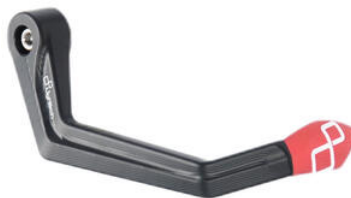

- **Protezione In Alluminio Leva Freno -**
- ISS113RANER **Interasse 132 Mm / Terminale**
- **Colorato**

- ISS113RAORO
- •
- ISS113RAROS
- ISS113RASIL
- •
- ISS113RACOB
- •
- ISS113RAVER
- •
- ISS113RAARA

- Nero
- Oro
- Rosso
- Argento
- Cobalto
- Verde
- Arancio

€ 148,11

- **Protezione In Alluminio Leva Freno -**
- ISS120RANER **Interasse 148 Mm / Terminale**
- **Colorato**

- ISS120RAORO
- •
- ISS120RAROS
- ISS120RASIL
- •
- ISS120RACOB
- •
- ISS120RAVER
- •
- ISS120RAARA