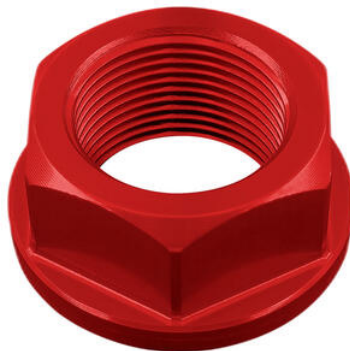

- SPE102NER
  - SPE102ROS
- Coppia Tappi Sede Specchio**

- Nero
  - Rosso
- € 40,50

- D010NER
  - D010ORO
  - D010ROS
  - D010SIL
  - D010COB
- Dado Speciale 20 X 1,50 Ergal**

- Nero
  - Oro
  - Rosso
  - Argento
  - Cobalto
- € 26,11

- D003NER
- D003ORO
- D003ROS
- D003SIL
- D003COB

**Dado Speciale 24 X 1,50 Ergal**

- Nero
- Oro
- Rosso
- Argento
- Cobalto

€ 29,04

---

- D014NER
- D014ORO
- D014ROS
- D014SIL
- D014COB

**Dado Speciale 28 X 1,00 Ergal**