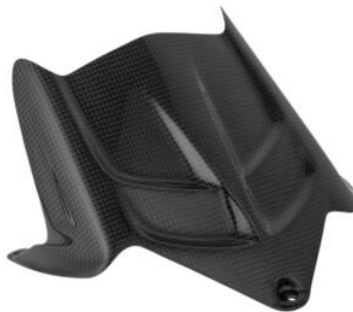

• LEVXF004J **Leve Frizione Magnesio / Alluminio**

• Naturale

€ 104,80

• CARK9610 **Parafango Ant. In Carbonio**

• Naturale

€ 302,56

• CARK9520 **Parafango Post. In Carbonio**

• Naturale

€ 184,22

• FTRKA008 **Pedane Regolabili Con Poggia Piedi Fissi , Cambio Diritto**

• Naturale

€ 536,80

• FTRKA009 **Pedane Regolabili Con Poggia Piedi Fissi , Cambio Rovescio**

• Naturale

€ 561,20

• FTRKA008W **Pedane Regolabili Con Poggiapiedi Snodati , Cambio Diritto**