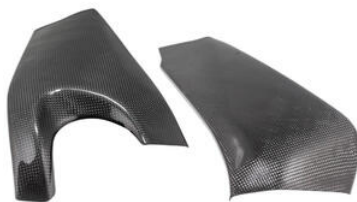

- ISS116LCORO
-
- ISS116LCROS
- ISS116LCSIL
-
- ISS116LCCOB
-
- ISS116LCVER
-
- ISS116LCARA

- Nero
- Oro
- Rosso
- Argento
- Cobalto
- Verde
- Arancio

€ 213,74

• CARK9560 **Protezioni Forcellone In Carbonio (Coppia)**

• Naturale

€ 308,66

• CARK9550 **Protezioni Telaio In Carbonio (Coppia)**

• Naturale

€ 345,26

• OBT007NER **Serbatoio Olio (16 Cm3)**

- OBT007ORO
- OBT007ROS
- OBT007SIL
- OBT007COB
- OBT007VER
- OBT007ARA

- Nero
- Oro
- Rosso
- Argento
- Cobalto
- Verde
- Arancio