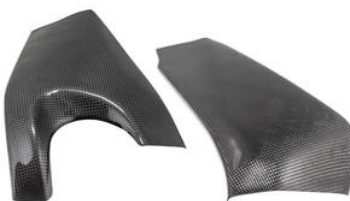

- Nero
- Oro
- Rosso
- Argento
- Cobalto
- Verde
- Arancio

€ 213,74

- ISS116LCNER **Protezione Leva Frizione in**
- ISS116LCORO **Carbonio/ Terminale Colorato -**
- ISS116LCROS **Interasse 132 mm**
- ISS116LCSIL
- ISS116LCCOB
- ISS116LCVER
- ISS116LCARA

- Nero
- Oro
- Rosso
- Argento
- Cobalto
- Verde
- Arancio

€ 213,74

- CARK9560 **Protezioni Forcellone In Carbonio**
- (Coppia)**

- Naturale

€ 308,66

• CARK9550

**Protezioni Telaio In Carbonio
(Coppia)**

• Naturale