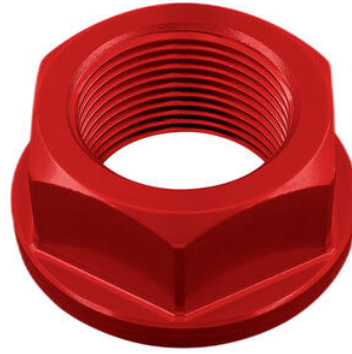

• Naturale

€ 71,25

• D010NER
• D010ORO
• D010ROS
• D010SIL
• D010COB **Dado Speciale 20 X 1,50 Ergal**

• Nero
• Oro
• Rosso
• Argento
• Cobalto

€ 26,11

- D003NER
- D003ORO
- D003ROS
- D003SIL
- D003COB

Dado Speciale 24 X 1,50 Ergal