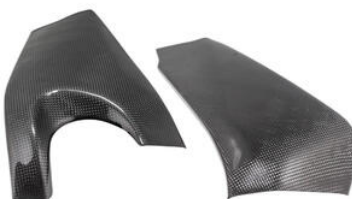

- Nero
- Oro
- Rosso
- Argento
- Cobalto
- Verde
- Arancio

€ 213,74

- ISS116LCNER **Protezione Leva Frizione in**
- ISS116LCORO **Carbonio/ Terminale Colorato -**
- ISS116LCROS **Interasse 132 mm**
- ISS116LCSIL
- ISS116LCCOB
- ISS116LCVER
- ISS116LCARA

- Nero
- Oro
- Rosso
- Argento
- Cobalto
- Verde
- Arancio

€ 213,74

- CARK9560 **Protezioni Forcellone In Carbonio**
- (Coppia)**

- Naturale

€ 308,66

• CARK9550

**Protezioni Telaio In Carbonio
(Coppia)**

• Naturale