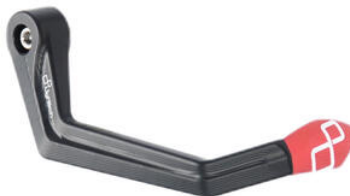

• Nero
• Oro
• Rosso
• Argento
• Cobalto
• Verde

€ 69,78

- TARKA120A1 **Porta Targa Regolabile**
- TARKA120B3
- TARKA120B2
- TARKA120B1
- TARKA120A3
- TARKA120A2

- A1
- B3
- B2
- B1
- A3
- A2

€ 92,84

- ISS113RANER **Protezione In Alluminio Leva Freno -**
- **Interasse 132 Mm / Terminale**
- ISS113RAORO **Colorato**
- ISS113RAROS
- ISS113RASIL
- ISS113RACOB
- ISS113RAVER
- ISS113RAARA