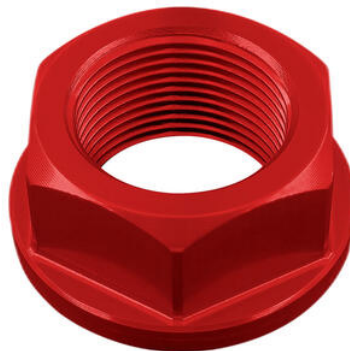

€ 31,11

• FTEKA005SIL **Coppia Di Forchette Tenditori
Catena In Abbinata A Teka005**

• Argento

€ 69,78

• CARK9512 **Copri Catena In Carbonio**

• Naturale

€ 162,26

• D024 **Dado Ribassato Tit. G.5**

• Naturale

€ 71,25

• D010NER
• D010ORO
• D010ROS
• D010SIL
• D010COB **Dado Speciale 20 X 1,50 Ergal**

• Nero
• Oro
• Rosso
• Argento
• Cobalto

€ 26,11

- D003NER
- D003ORO
- D003ROS
- D003SIL
- D003COB

Dado Speciale 24 X 1,50 Ergal

- Nero
- Oro
- Rosso
- Argento
- Cobalto

€ 29,04

- D014NER
- D014ORO
- D014ROS
- D014SIL
- D014COB

Dado Speciale 28 X 1,00 Ergal

- Nero
- Oro
- Rosso
- Argento
- Cobalto

€ 28,30

- FRE928NER

Frecce (Coppia Indicatori Di Direzione Omologati E8)