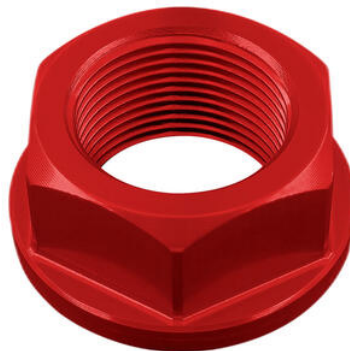

€ 29,77

• FTEKA005SIL **Coppia Di Forchette Tenditori
Catena In Abbinata A Teka005**

• Argento

€ 69,78

• CARK9512 **Copri Catena In Carbonio**

• Naturale

€ 162,26

• D024 **Dado Ribassato Tit. G.5**

• Naturale

€ 71,25

• D010NER
• D010ORO
• D010ROS
• D010SIL
• D010COB **Dado Speciale 20 X 1,50 Ergal**

• Nero
• Oro
• Rosso
• Argento
• Cobalto

€ 26,11

- D003NER
- D003ORO
- D003ROS
- D003SIL
- D003COB

Dado Speciale 24 X 1,50 Ergal

- Nero
- Oro
- Rosso
- Argento
- Cobalto

€ 29,04

- D014NER
- D014ORO
- D014ROS
- D014SIL
- D014COB

Dado Speciale 28 X 1,00 Ergal

- Nero
- Oro
- Rosso
- Argento
- Cobalto

€ 28,30

- FRE930ROS
- FRE930COB

Frecce (Coppia Indicatori Di Direzione Omologati E8)