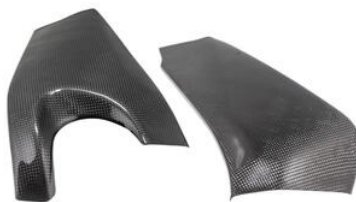

- Nero
- Oro
- Rosso
- Argento
- Cobalto
- Verde
- Arancio

€ 213,74

• CARK9560

**Protezioni Forcellone In Carbonio
(Coppia)**

• Naturale

€ 308,66

• CARK9550

**Protezioni Telaio In Carbonio
(Coppia)**