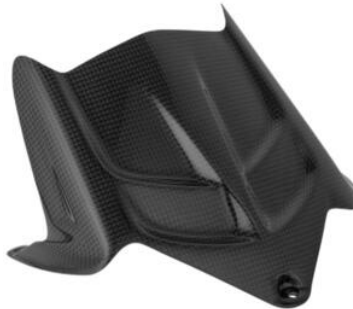

• LEVXF004J **Leve Frizione Magnesio / Alluminio**

• Naturale

€ 104,80

• LEVXF004K **Leve Frizione Magnesio / Alluminio**

• Naturale

€ 115,29

• CARK9610 **Parafango Ant. In Carbonio**

• Naturale

€ 302,56

• CARK9520 **Parafango Post. In Carbonio**

• Naturale

€ 184,22

• FTRKA008 **Pedane Regolabili Con Poggia Piedi Fissi , Cambio Diritto**

• Naturale

€ 536,80

• FTRKA009 **Pedane Regolabili Con Poggia Piedi Fissi , Cambio Rovescio** • Naturale € 561,20