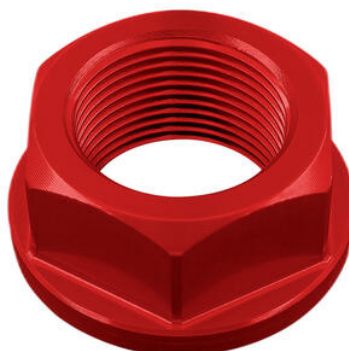

Coperchio Pompa Freno/Frizione

- Nero
- Oro
- Rosso
- Argento
- Cobalto
- Verde
- Arancio

€ 31,11

- FTEKA005SIL

**Coppia Di Forchette Tenditori
Catena In Abbinata A Teka005**

- Argento

€ 69,78

- CARK9512

Copri Catena In Carbonio

- Naturale

€ 162,26

• D024 **Dado Ribassato Tit. G.5** • Naturale € 71,25

• D010NER
• D010ORO
• D010ROS
• D010SIL
• D010COB

Dado Speciale 20 X 1,50 Ergal

• Nero
• Oro
• Rosso
• Argento
• Cobalto

€ 26,11

• D003NER
• D003ORO
• D003ROS
• D003SIL
• D003COB

Dado Speciale 24 X 1,50 Ergal

• Nero
• Oro
• Rosso
• Argento
• Cobalto

€ 29,04

• D014NER
• D014ORO
• D014ROS
• D014SIL
• D014COB

Dado Speciale 28 X 1,00 Ergal