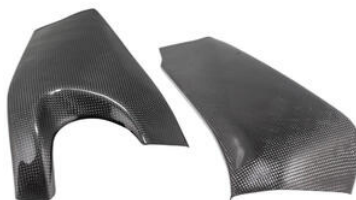

€ 213,74

- ISS116LCNER **Protezione Leva Frizione in**
- ISS116LCORO **Carbonio/ Terminale Colorato -**
- ISS116LCROS **Interasse 132 mm**
- ISS116LCSIL
- ISS116LCCOB
- ISS116LCVER
- ISS116LCARA

- Nero
- Oro
- Rosso
- Argento
- Cobalto
- Verde
- Arancio

€ 213,74

• CARK9560

**Protezioni Forcellone In Carbonio
(Coppia)**

• Naturale

€ 308,66

• CARK9550

**Protezioni Telaio In Carbonio
(Coppia)**

• Naturale