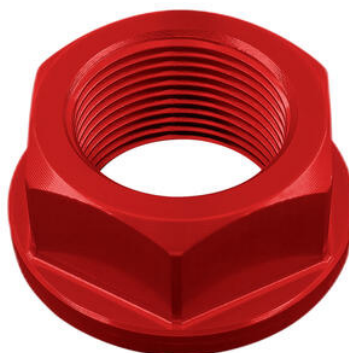

• Nero
• Oro
• Rosso
• Argento
• Cobalto   € 29,04

• D014NER
• D014ORO
• D014ROS
• D014SIL
• D014COB   **Dado Speciale 28 X 1,00 Ergal**