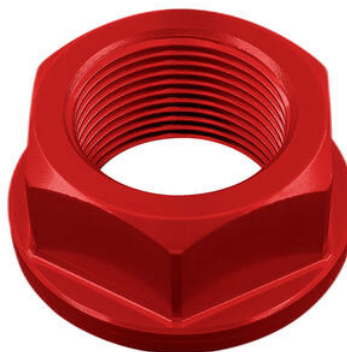

Dado Speciale 24 X 1,50 Ergal

- Nero
- Oro
- Rosso
- Argento
- Cobalto

€ 29,04

- D014NER
- D014ORO
- D014ROS
- D014SIL
- D014COB