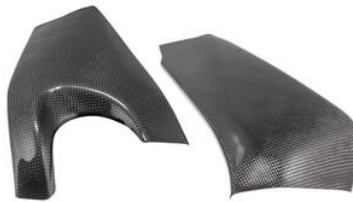

1. Nero
   - Oro
   - Rosso
   - Argento
   - Cobalto
   - Verde
   - Arancio
2. € 213,74

1. ---
2. CARK9560 **Protezioni Forcellone In Carbonio**
   - **(Coppia)**