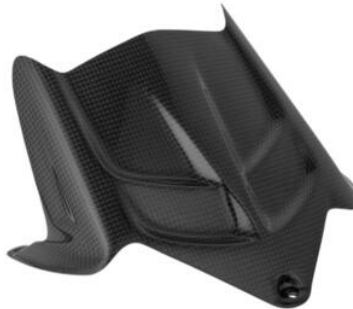

€ 115,29

• CARK9610 **Parafango Ant. In Carbonio**

• Naturale

€ 302,56

• CARK9520 **Parafango Post. In Carbonio**

• Naturale

€ 184,22

• FTRKA008 **Pedane Regolabili Con Poggia Piedi Fissi , Cambio Diritto**