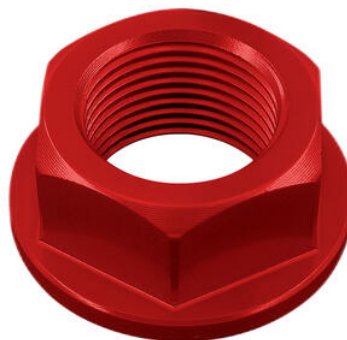

- D010NER
- D010ORO
- D010ROS
- D010SIL
- D010COB

**Dado Speciale 20 X 1,50 Ergal per
Kawasaki, Aprilia, Suzuki, Yamaha**

- Nero
- Oro
- Rosso
- Argento
- Cobalto

€ 26,11

- D003NER
- D003ORO
- D003ROS
- D003SIL
- D003COB

**Dado Speciale 24 X 1,50 Ergal per
Honda, Kawasaki, Bmw, Yamaha**