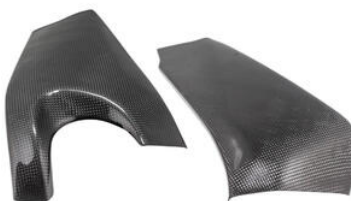

1. Nero
   - Oro
   - Rosso
   - Argento
   - Cobalto
   - Verde
   - Arancio
2. € 213,74

- CARK9560 **Protezioni Forcellone In Carbonio**
- **(Coppia) per Kawasaki**