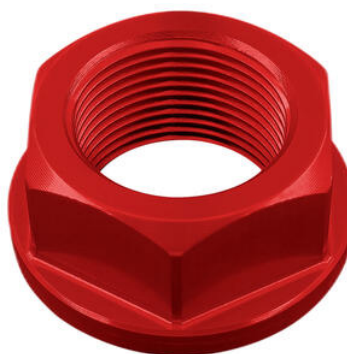

**Dado Speciale 20 X 1,50 Ergal per  
Kawasaki, Aprilia, Suzuki, Yamaha**

- Nero
- Oro
- Rosso
- Argento
- Cobalto

€ 26,11

- D003NER
- D003ORO
- D003ROS
- D003SIL
- D003COB

**Dado Speciale 24 X 1,50 Ergal per  
Honda, Kawasaki, Bmw, Yamaha**