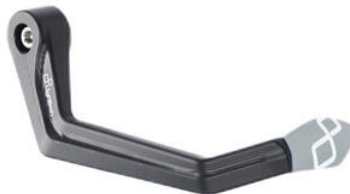

- Nero
- Oro
- Rosso
- Argento
- Cobalto
- Verde
- Arancio

€ 148,11

1. ---
2. ISS120RANER **Protezione In Alluminio Leva Freno -**
   - **Interasse 148 Mm / Terminale**
   - ISS120RAORO **Colorato**
   - ISS120RAROS
   - ISS120RASIL
   - ISS120RACOB
   - ISS120RAVER
   - ISS120RAARA