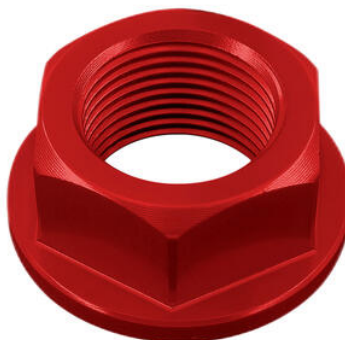

• Titanio

€ 71,25

• D010NER  
• D010ORO  
• D010ROS  
• D010SIL  
• D010COB

**Dado Speciale 20 X 1,50 Ergal per  
Kawasaki, Aprilia, Suzuki, Yamaha**

• Nero  
• Oro  
• Rosso  
• Argento  
• Cobalto

€ 26,11