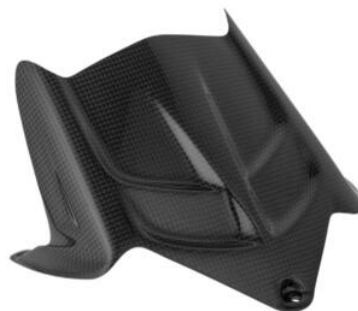

• CARK9610 **Parafango Ant. In Carbonio per Kawasaki**

• Lucido

€ 302,56

---

• CARK9520 **Parafango Post. In Carbonio per Kawasaki**

• Lucido

€ 184,22

• FTRKA008 **Pedane Regolabili Con Poggia Piedi Fissi , Cambio Diritto per Kawasaki** • Nero € 536,80