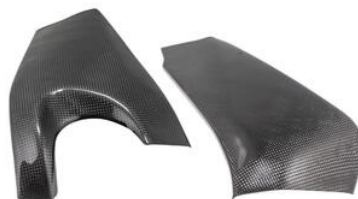

- Lucido

€ 308,66

- CARK9550 **Protezioni Telaio In Carbonio (Coppia) per Kawasaki**