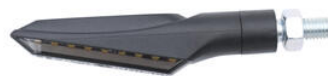

• FRE928NER **Frecce (Coppia Indicatori Di Direzione Omologati E8)**

• Nero

€ 47,58

• FRE934NER **Frecce + luce bianca anteriore (Coppia Indicatori Omologati E...)**

• Nero

€ 64,42

• FRE937NER **Frecce + luce bianca anteriore (Coppia Indicatori Omologati E...)**

• Nero

€ 53,68

• FRE935NER **Frecce + luce rossa posteriore + luce stop(Coppia Indicatori Di Direzione Omologati E....)**

• Nero

€ 64,42

• FRE938NER **Frecce + luce rossa posteriore +
luce stop(Coppia Indicatori Di
Direzione Omologati E....)**