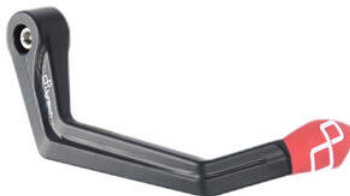

- A1
 - B3
 - B2
 - B1
 - A3
 - A2
- € 121,51
-

- TARKT111A1 **Porta Targa Regolabile**
- TARKT111B3
- TARKT111B2
- TARKT111B1
- TARKT111A3
- TARKT111A2

- A1
- B3
- B2
- B1
- A3
- A2

€ 114,56

- **Protezione In Alluminio Leva Freno -**
- ISS113RANER **Interasse 132 Mm / Terminale**
- **Colorato**

ISS113RAORO

ISS113RAROS

• ISS113RASIL

ISS113RACOB

ISS113RAVER

ISS113RAARA

- Nero
- Oro
- Rosso
- Argento
- Cobalto
- Verde
- Arancio

€ 148,11