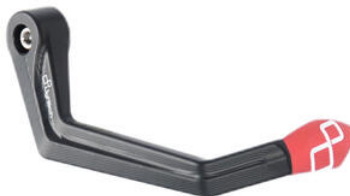

- TARKT111B3
- TARKT111B2
- TARKT111B1
- TARKT111A3
- TARKT111A2

- A1
- B3
- B2
- B1
- A3
- A2

€ 114,56

- TARKT105A1 **Porta Targa Regolabile**
- TARKT105B3
- TARKT105B2
- TARKT105B1
- TARKT105A3
- TARKT105A2

- A1
- B3
- B2
- B1
- A3
- A2

€ 121,51

- **Protezione In Alluminio Leva Freno -**
- ISS113RANER **Interasse 132 Mm / Terminale**
- **Colorato**

ISS113RAORO

ISS113RAROS

• ISS113RASIL

ISS113RACOB

ISS113RAVER

ISS113RAARA

- Nero
- Oro
- Rosso
- Argento
- Cobalto
- Verde
- Arancio

€ 148,11

- **Protezione In Alluminio Leva Freno -**
- ISS120RANER **Interasse 148 Mm / Terminale**
- **Colorato**

ISS120RAORO

ISS120RAROS