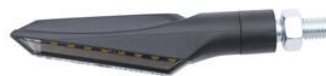

• FRE930ROS **Frecce (Coppia Indicatori Di
Direzione Omologati E8)**

• Rosso
• Cobalto

€ 70,76

• FRE934NER **Frecce + luce bianca anteriore (
Coppia Indicatori Omologati E...)**

• Nero

€ 64,42

• FRE937NER **Frecce + luce bianca anteriore (
Coppia Indicatori Omologati E...)**

• Nero

€ 53,68

• FRE935NER **Frecce + luce rossa posteriore +
luce stop(Coppia Indicatori Di
Direzione Omologati E....)**

• Nero

€ 64,42

• FRE938NER **Frecce + luce rossa posteriore +
luce stop(Coppia Indicatori Di
Direzione Omologati E....)**