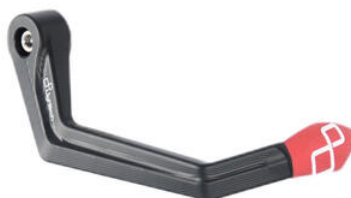

- Nero
- Oro
- Rosso
- Argento
- Cobalto
- Verde

€ 11,22

- FTRKT004
- Pedane Regolabili Con Poggia Piedi Fissi**

- Naturale

€ 585,60

• FTRKT004W **Pedane Regolabili Con Poggiapiedi Snodati**

• Naturale

€ 652,70

• FTRKT004R **Pedane Regolabili R Version**

• Naturale

€ 768,60

• RSF39 **Perno Ricambo Diam. 27,70 Per Cavalletto Monobraccio**

• Naturale

€ 35,62

• TARKT109B3 **Porta Targa Regolabile**
• TARKT109B2
• TARKT109B1
• TARKT109A3
• TARKT109A2
• TARKT109A1

• B3
• B2
• B1
• A3
• A2
• A1

€ 254,13

- **Protezione In Alluminio Leva Freno -**
- ISS113RANER **Interasse 132 Mm / Terminale**
- **Colorato**
- ISS113RAORO
-
- ISS113RAROS
- ISS113RASIL
-
- ISS113RACOB
-
- ISS113RAVER
-
- ISS113RAARA