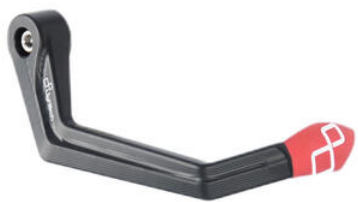

• FTRKT004R **Pedane Regolabili R Version**

• Naturale

€ 768,60

• RSF39 **Perno Ricambo Diam. 27,70 Per Cavalletto Monobraccio**

• Naturale

€ 35,62

• TARKT109B3 **Porta Targa Regolabile**
• TARKT109B2
• TARKT109B1
• TARKT109A3
• TARKT109A2
• TARKT109A1

• B3
• B2
• B1
• A3
• A2
• A1

€ 254,13

- **Protezione In Alluminio Leva Freno -**
- ISS113RANER **Interasse 132 Mm / Terminale**
- **Colorato**
- ISS113RAORO
-
- ISS113RAROS
- ISS113RASIL
-
- ISS113RACOB
-
- ISS113RAVER
-
- ISS113RAARA