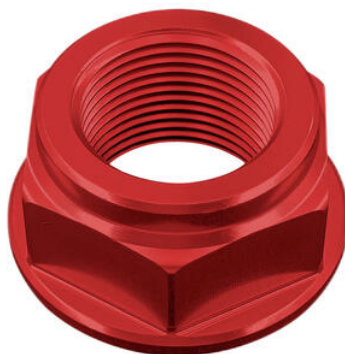

€ 46,12

• D010NER **Dado Speciale 20 X 1,50 Ergal**
• D010ORO
• D010ROS
• D010SIL
• D010COB

• Nero
• Oro
• Rosso
• Argento
• Cobalto

€ 26,11

- D018NER **Dado Speciale 22 X 1,50 Ergal**
- D018ORO
- D018ROS
- D018SIL
- D018COB

- Nero € 29,04
- Oro
- Rosso
- Argento
- Cobalto

-
- D013NER **Dado Speciale 24 X 1,50 Ergal**
 - D013ORO
 - D013ROS
 - D013SIL
 - D013COB

- Nero € 26,11
- Oro
- Rosso
- Argento
- Cobalto

-
- **Frecce (Coppia Indicatori Di Direzione Omologati E8)**