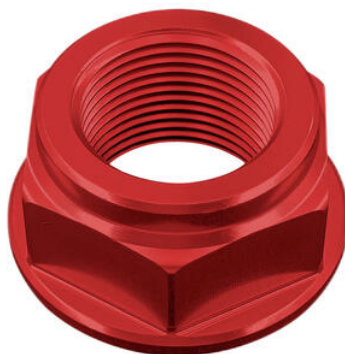

• Nero  
• Oro  
• Rosso  
• Argento  
• Cobalto  
• Verde

€ 46,12

• D010NER **Dado Speciale 20 X 1,50 Ergal**  
• D010ORO  
• D010ROS  
• D010SIL  
• D010COB

• Nero  
• Oro  
• Rosso  
• Argento  
• Cobalto

€ 26,11

- D018NER **Dado Speciale 22 X 1,50 Ergal**
- D018ORO
- D018ROS
- D018SIL
- D018COB

- Nero € 29,04
- Oro
- Rosso
- Argento
- Cobalto

- 
- D013NER **Dado Speciale 24 X 1,50 Ergal**
  - D013ORO
  - D013ROS
  - D013SIL
  - D013COB