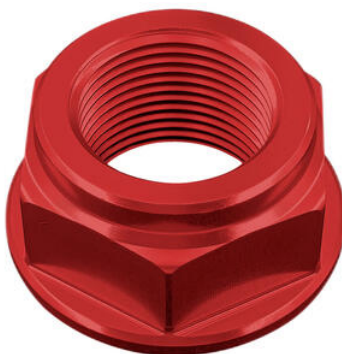

€ 51,00

• KTM205NER **Contrappesi Manubrio In Metallo /**
• KTM205ORO **Alluminio Serie 200**
• KTM205ROS
• KTM205SIL
• KTM205COB
• KTM205VER

• Nero
• Oro
• Rosso
• Argento
• Cobalto
• Verde

€ 46,12

• FBC13NER **Coperchio Pompa Freno/Frizione**
• FBC13ORO
• FBC13ROS
• FBC13SIL
• FBC13COB

• Nero
• Oro
• Rosso
• Argento
• Cobalto

€ 40,50

- D018NER
- D018ORO
- D018ROS
- D018SIL
- D018COB

Dado Speciale 22 X 1,50 Ergal

- Nero
- Oro
- Rosso
- Argento
- Cobalto

€ 29,04

- FRE930ROS **Frecce (Coppia Indicatori Di**
- FRE930COB **Direzione Omologati E8)**