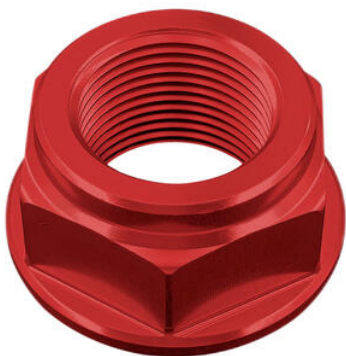

## Articoli per Suzuki - GSR-750

Cod	Articolo	Foto	Colori	Prezzo
• FTP008SIL	<b>Adattatore Poggiapiedi Passeggero Per Pedana Originale Ø8 (Coppia)</b>		• Argento	€ 40,50
• FTP005SIL	<b>Adattatore Poggiapiedi Pilota Per Pedana Originale Ø8 (Coppia)</b>		• Argento	€ 40,50
• OBT009NER	<b>Braccetto Supporto Posteriore Per Boccetta Grande/Piccola</b>		• Nero	€ 10,98
• KTM305NER • KTM305ROS • KTM305COB	<b>Contrappesi Manubrio In Alluminio Serie 300</b>		• Nero • Rosso • Cobalto	€ 51,00

- KTM205NER **Contrappesi Manubrio In Metallo /**
- KTM205ORO **Alluminio Serie 200**
- KTM205ROS
- KTM205SIL
- KTM205COB
- KTM205VER

- Nero
- Oro
- Rosso
- Argento
- Cobalto
- Verde

€ 46,12

- FBC13NER **Coperchio Pompa Freno/Frizione**
- FBC13ORO
- FBC13ROS
- FBC13SIL
- FBC13COB

- Nero
- Oro
- Rosso
- Argento
- Cobalto

€ 40,50

- D018NER **Dado Speciale 22 X 1,50 Ergal**
- D018ORO
- D018ROS
- D018SIL
- D018COB

- Nero
- Oro
- Rosso
- Argento
- Cobalto

€ 29,04

- FRE930ROS **Frecce ( Coppia Indicatori Di**
- FRE930COB **Direzione Omologati E8)**

- Rosso
- Cobalto

€ 70,76

• STK120

**Kit Catarifrangente Laterale  
(Omologato E)**

• Naturale

€ 9,76

• **Kit Portatarga Regolabile**

KTARSU110A1