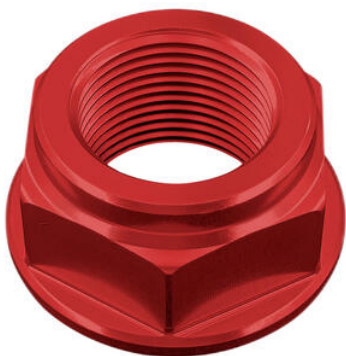

## Articoli per Suzuki - GSR-750

Cod	Articolo	Foto	Colori	Prezzo
• FTP008SIL	<b>Adattatore Poggiapiedi Passeggero Per Pedana Originale Ø8 (Coppia)</b>		• Argento	€ 40,50
• FTP005SIL	<b>Adattatore Poggiapiedi Pilota Per Pedana Originale Ø8 (Coppia)</b>		• Argento	€ 40,50
• OBT009NER	<b>Braccetto Supporto Posteriore Per Boccetta Grande/Piccola</b>		• Nero	€ 10,98
• KTM305NER • KTM305ROS • KTM305COB	<b>Contrappesi Manubrio In Alluminio Serie 300</b>		• Nero • Rosso • Cobalto	€ 51,00

- KTM205NER **Contrappesi Manubrio In Metallo /**
- KTM205ORO **Alluminio Serie 200**
- KTM205ROS
- KTM205SIL
- KTM205COB
- KTM205VER

- Nero
- Oro
- Rosso
- Argento
- Cobalto
- Verde

€ 46,12

- 
- FBC13NER **Coperchio Pompa Freno/Frizione**
  - FBC13ORO
  - FBC13ROS
  - FBC13SIL
  - FBC13COB

- Nero
- Oro
- Rosso
- Argento
- Cobalto

€ 40,50

- 
- D018NER **Dado Speciale 22 X 1,50 Ergal**
  - D018ORO
  - D018ROS
  - D018SIL
  - D018COB

- Nero
- Oro
- Rosso
- Argento
- Cobalto

€ 29,04

- 
- FRE930ROS **Frecce ( Coppia Indicatori Di**
  - FRE930COB **Direzione Omologati E8)**

- Rosso
- Cobalto

€ 70,76

---

• STK120

**Kit Catarifrangente Laterale  
(Omologato E)**

• Naturale

€ 9,76

• **Kit Portatarga Regolabile**