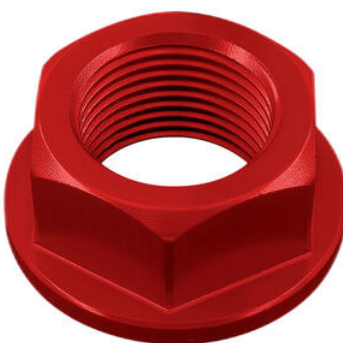

• **Bracciali Manubrio Ø50 - Offset**
MOZ5001NER **20mm Inclinazione 10°**

• Nero

€ 195,57

• MOZ5020 **Bracciali Manubrio Ø50 - Offset**
40mm Alzati 20mm Inclinazione 10°

• Nero

€ 254,13

• KTM209NER **Contrappesi Manubrio In Metallo /**
• KTM209ORO **Alluminio Serie 200**
• KTM209ROS
• KTM209SIL
• KTM209COB
• KTM209VER
• KTM209ARA

• Nero
• Oro
• Rosso
• Argento
• Cobalto
• Verde
• Arancio

€ 46,12

• D010NER **Dado Speciale 20 X 1,50 Ergal**
• D010ORO
• D010ROS
• D010SIL
• D010COB

• Nero
• Oro
• Rosso
• Argento
• Cobalto

€ 26,11

- D018NER
 - D018ORO
 - D018ROS
 - D018SIL
 - D018COB
- Dado Speciale 22 X 1,50 Ergal**

- Nero
 - Oro
 - Rosso
 - Argento
 - Cobalto
- € 29,04

- D014NER
 - D014ORO
 - D014ROS
 - D014SIL
 - D014COB
- Dado Speciale 28 X 1,00 Ergal**

- Nero
 - Oro
 - Rosso
 - Argento
 - Cobalto
- € 28,30

- FRE922NER
- Frecce (Coppia Indicatori Di Direzione Omologati E8)**