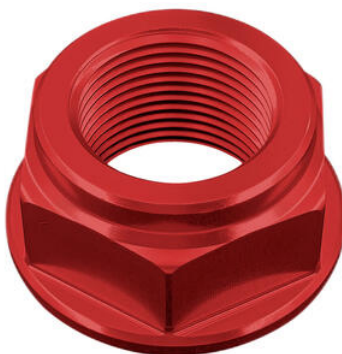

• **Bracciali Manubrio Ø50 - Offset**
MOZ5001NER **20mm Inclinazione 10°**

• Nero

€ 195,57

• MOZ5020 **Bracciali Manubrio Ø50 - Offset**
40mm Alzati 20mm Inclinazione 10°

• Nero

€ 254,13

• KTM209NER **Contrappesi Manubrio In Metallo /**
• KTM209ORO **Alluminio Serie 200**
• KTM209ROS
• KTM209SIL
• KTM209COB
• KTM209VER
• KTM209ARA

• Nero
• Oro
• Rosso
• Argento
• Cobalto
• Verde
• Arancio

€ 46,12

• D010NER **Dado Speciale 20 X 1,50 Ergal**
• D010ORO
• D010ROS
• D010SIL
• D010COB

• Nero
• Oro
• Rosso
• Argento
• Cobalto

€ 26,11

- D018NER
 - D018ORO
 - D018ROS
 - D018SIL
 - D018COB
- Dado Speciale 22 X 1,50 Ergal**

- Nero
 - Oro
 - Rosso
 - Argento
 - Cobalto
- € 29,04

- D014NER
 - D014ORO
 - D014ROS
 - D014SIL
 - D014COB
- Dado Speciale 28 X 1,00 Ergal**

- Nero
 - Oro
 - Rosso
 - Argento
 - Cobalto
- € 28,30

- FRE922NER
- Frecce (Coppia Indicatori Di Direzione Omologati E8)**