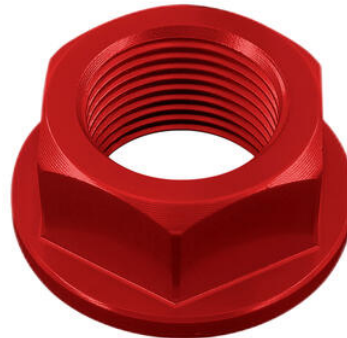

Dado Speciale 20 X 1,50 Ergal per Kawasaki, Aprilia, Suzuki, Yamaha

- Nero
- Oro
- Rosso
- Argento
- Cobalto

€ 26,11