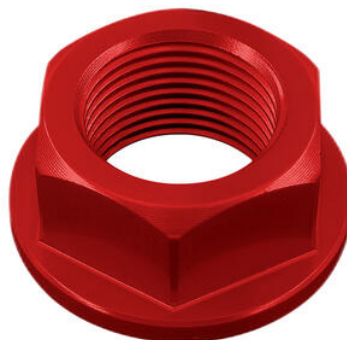

Dado Speciale 20 X 1,50 Ergal

- Nero
- Oro
- Rosso
- Argento
- Cobalto

€ 26,11

- D001NER
- D001ORO
- D001ROS
- D001SIL
- D001COB