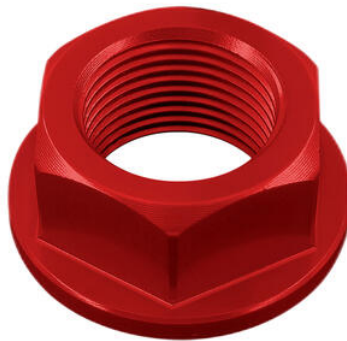

- D010NER
- D010ORO
- D010ROS
- D010SIL
- D010COB

Dado Speciale 20 X 1,50 Ergal