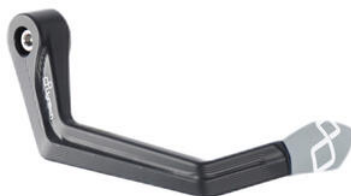

€ 155,06

- TARSU101B3
- TARSU101B2
- TARSU101B1
- TARSU101A3
- TARSU101A2
- TARSU101A1

**Porta Targa Regolabile**

- NeroB3
- NeroB2
- NeroB1
- NeroA3
- NeroA2
- NeroA1

€ 92,84

- ISS113RANER **Protezione In Alluminio Leva Freno -**
- ISS113RAORO **Interasse 132 Mm / Terminale**
- ISS113RAROS **Colorato**
- ISS113RASIL
- ISS113RACOB
- ISS113RAVER
- ISS113RAARA

- Nero
- Oro
- Rosso
- Argento
- Cobalto
- Verde
- Arancio

€ 148,11

- ISS120RANER **Protezione In Alluminio Leva Freno -**
- ISS120RAORO **Interasse 148 Mm / Terminale**
- ISS120RAROS **Colorato**
- ISS120RASIL
- ISS120RACOB
- ISS120RAVER
- ISS120RAARA