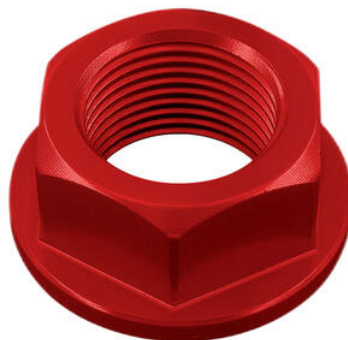

**Coppia Tubi Manubrio - Neri - Lung. 260 Mm**

- Nero

€ 67,10

- D010NER
- D010ORO
- D010ROS
- D010SIL
- D010COB

**Dado Speciale 20 X 1,50 Ergal**

- Nero
- Oro
- Rosso
- Argento
- Cobalto

€ 26,11

- D014NER
- D014ORO
- D014ROS
- D014SIL
- D014COB

**Dado Speciale 28 X 1,00 Ergal**

- Nero
- Oro
- Rosso
- Argento
- Cobalto

€ 28,30

- KPL309

**Kit Adattatore Protezione Leva**

- Nero

€ 33,43

- STK120