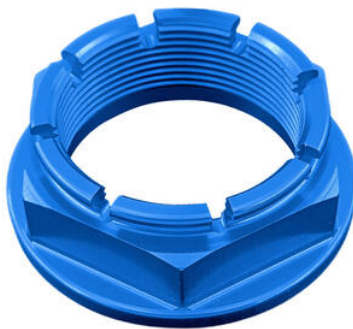

Articoli per Triumph - Speed Triple 1050 R

Cod	Articolo	Foto	Colori	Prezzo
• FTP030SIL	Adattatore Poggiapiedi Passeggero Per Pedana Originale Ø8 (Coppia)		• Argento	€ 40,50
• FTP010SIL	Adattatore Poggiapiedi Pilota Per Pedana Originale Ø8,5 (Coppia)		• Argento	€ 40,50
• OBT009NER	Braccetto Supporto Posteriore Per Boccetta Grande/Piccola		• Nero	€ 10,98
• D021NER • D021ORO • D021ROS • D021SIL • D021COB	Dado Speciale 35 X 1,5 Ergal		• Nero • Oro • Rosso • Argento • Cobalto	€ 50,87

- D020NER
 - D020ORO
 - D020ROS
 - D020SIL
 - D020COB
- Dado Speciale 38 X 1,5 Ergal**

- Nero
 - Oro
 - Rosso
 - Argento
 - Cobalto
- € 65,39

-
- FRE922NER
- Frecce (Coppia Indicatori Di Direzione Omologati E8)**