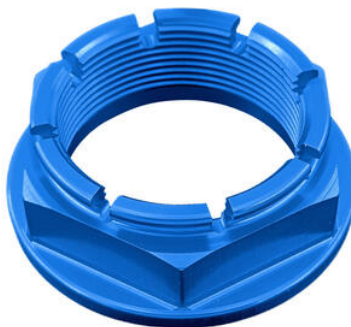

Articoli per Triumph - Speed Triple 1050 R

Cod	Articolo	Foto	Colori	Prezzo
• FTP030SIL	Adattatore Poggiapiedi Passeggero Per Pedana Originale Ø8 (Coppia)		• Argento	€ 40,50
• FTP010SIL	Adattatore Poggiapiedi Pilota Per Pedana Originale Ø8,5 (Coppia)		• Argento	€ 40,50
• OBT009NER	Braccetto Supporto Posteriore Per Boccetta Grande/Piccola		• Nero	€ 10,98
• D021NER • D021ORO • D021ROS • D021SIL • D021COB	Dado Speciale 35 X 1,5 Ergal		• Nero • Oro • Rosso • Argento • Cobalto	€ 50,87

- D020NER
- D020ORO
- D020ROS
- D020SIL
- D020COB

Dado Speciale 38 X 1,5 Ergal

- Nero
- Oro
- Rosso
- Argento
- Cobalto

€ 65,39

- FRE922NER **Frecce (Coppia Indicatori Di Direzione Omologati E8)**

- Naturale